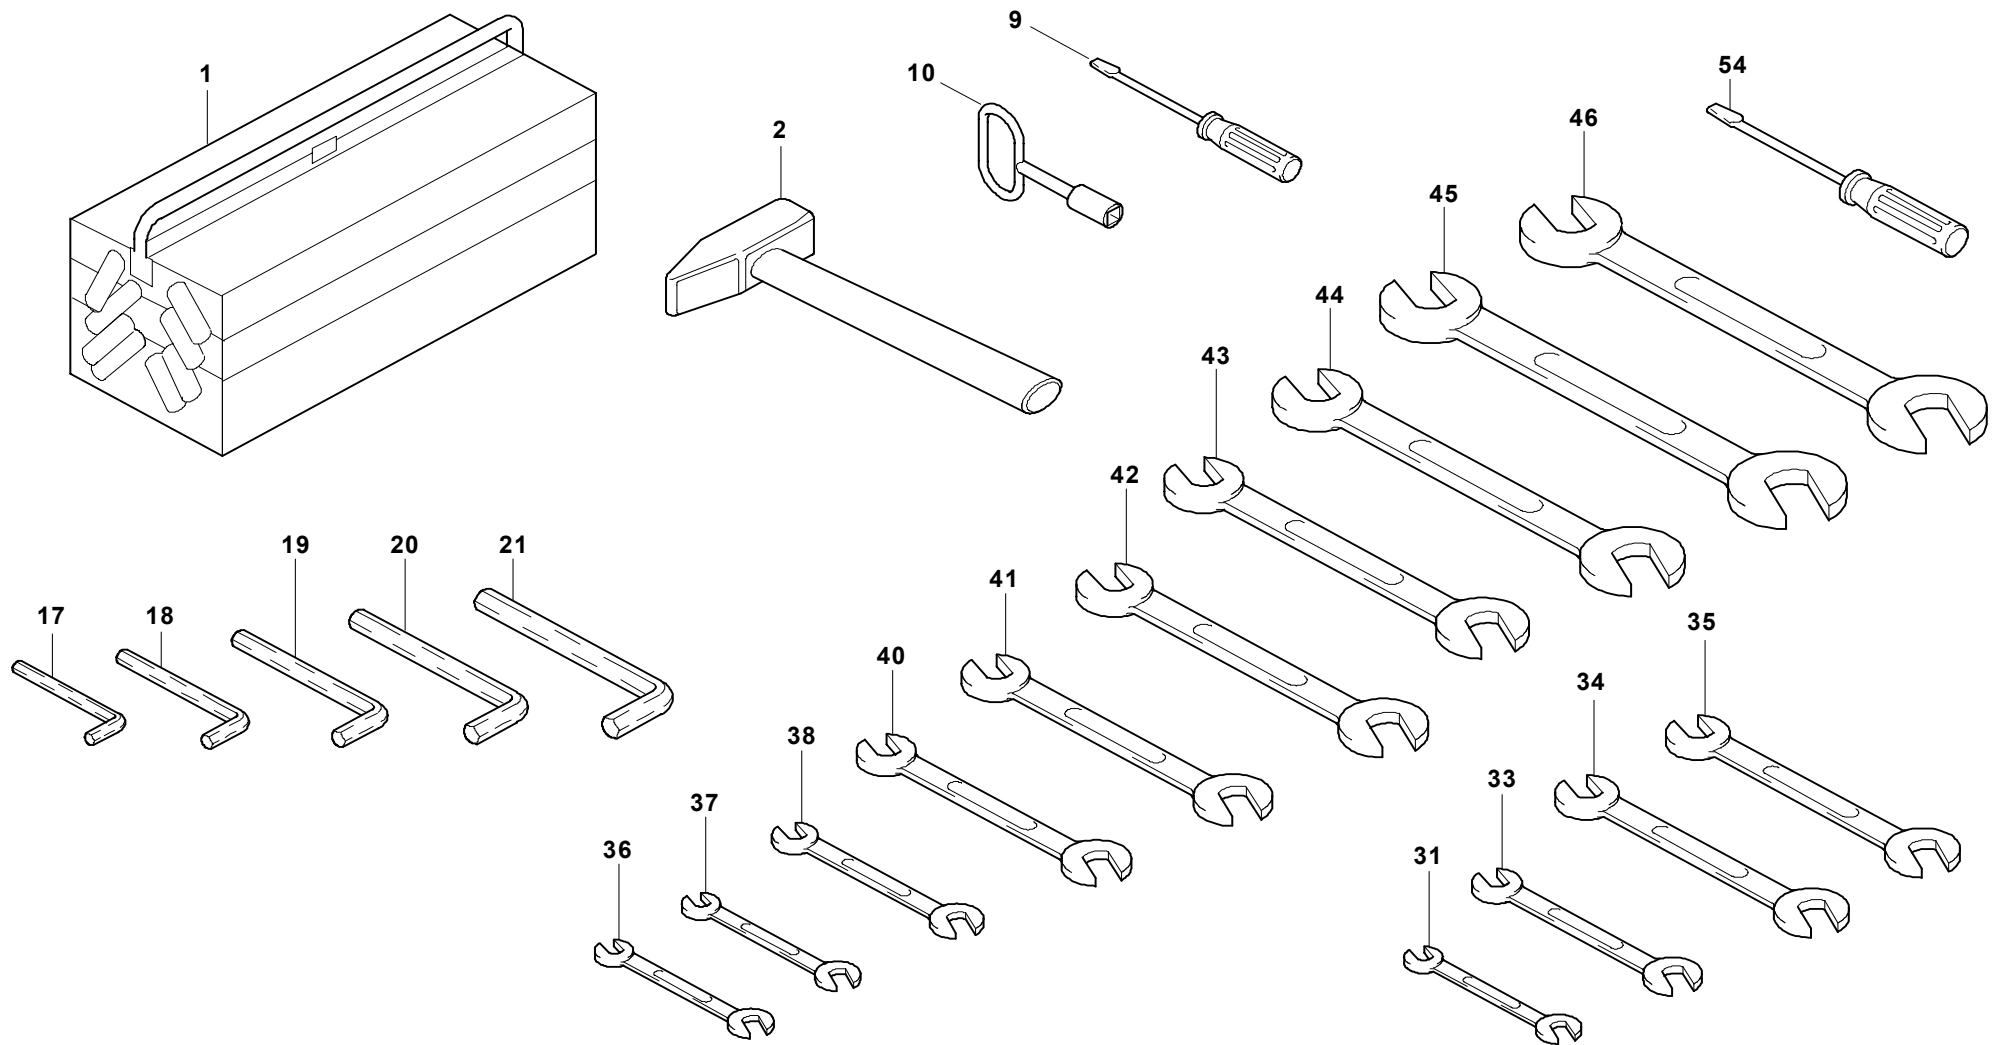

GROVE

WERKZEUGKASTEN KOMPLETT
TOOLBOX COMPLETE

BILDTADEL
PICTORIAL DISPLAY

GMK 3050

01.04

0933227-ETL K

1/1

G 000

0933227-K-BL01-0104-0000